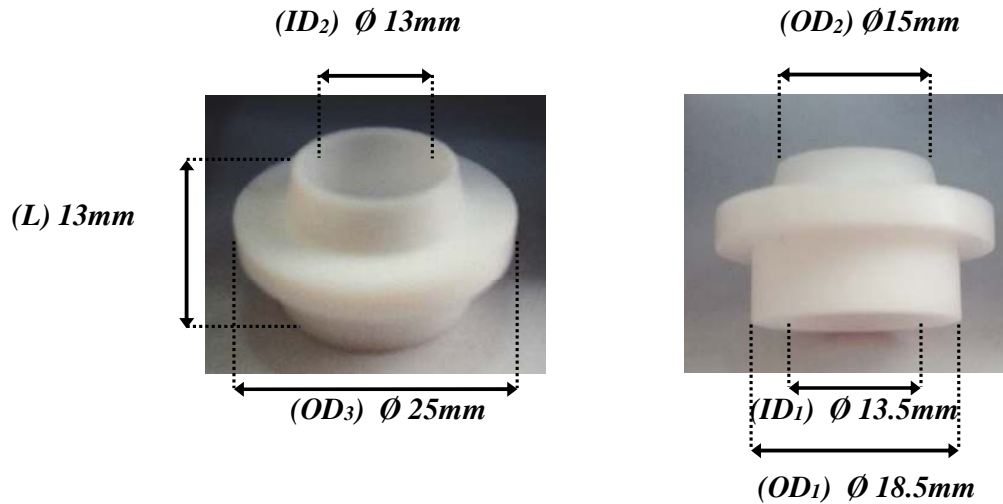

◆ **INSULATOR – Chụp cách điện (kiểu Trung Quốc)**

# 54N-01.CN	
Chi tiết	Size
Chiều dài (L)	13mm
Đường kính trong (ID <sub>1</sub> )	Ø 13.5mm
Đường kính ngoài (OD <sub>1</sub> )	Ø 18.5mm
Đường kính trong (ID <sub>2</sub> )	Ø 13mm
Đường kính ngoài (OD <sub>2</sub> )	Ø 15mm
Đường kính ngoài cùng (OD <sub>3</sub> )	Ø 25mm