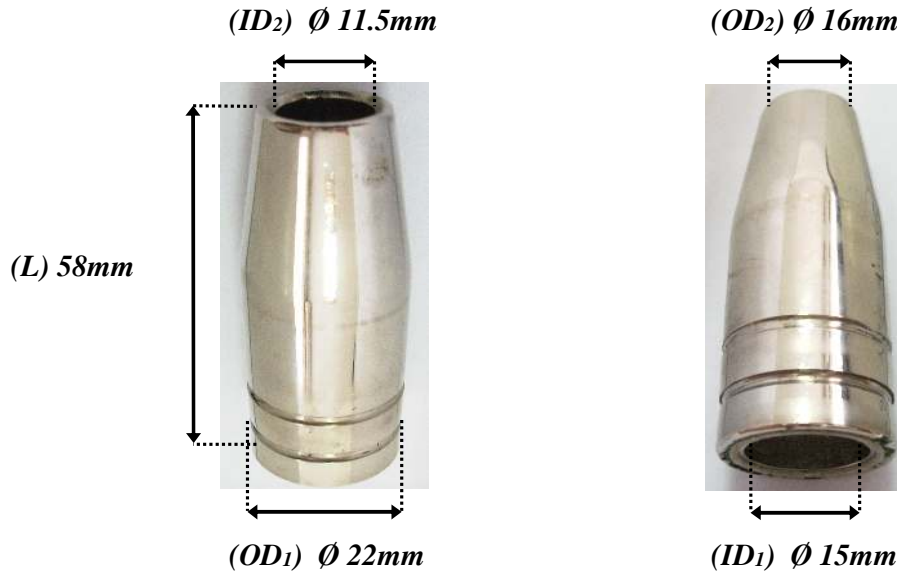

◆ **GAS NOZZLE 11.5mm - Chụp khí bảo vệ (kiểu Trung Quốc)**

# BD-70210	
Chi tiết	Size
Chiều dài (L)	58mm
Đường kính trong (ID <sub>1</sub> )	Ø 15mm
Đường kính ngoài (OD <sub>1</sub> )	Ø 22mm
Đường kính trong (ID <sub>2</sub> ) đầu chụp khí	Ø 11.5mm
Đường kính ngoài (OD <sub>2</sub> ) đầu chụp khí	Ø 16mm