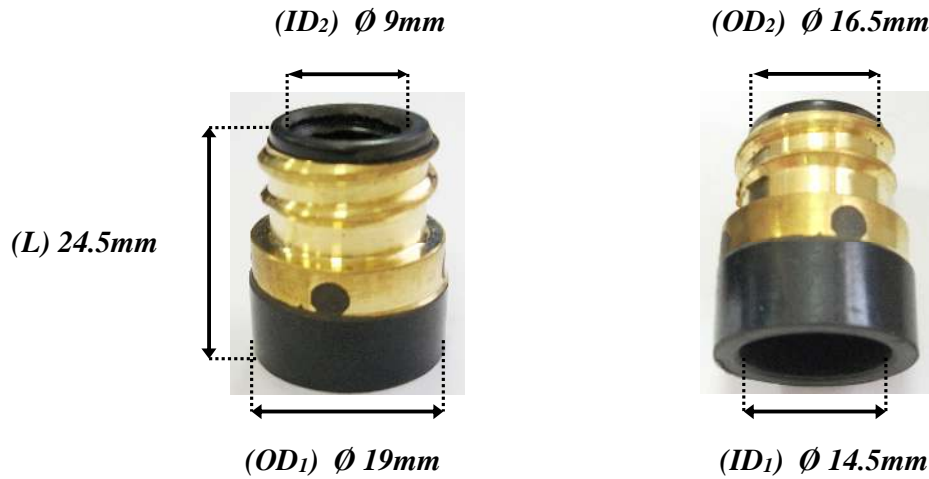

◆ **INSULATOR (chụp cách điện) - Trung Quốc**

# BG-00900	
Chi tiết	Size
Chiều dài (L)	24.5mm
Đường kính trong (ID ₁)	Ø 14.5mm
Đường kính ngoài (OD ₁)	Ø 19mm
Đường kính trong (ID ₂) x bước răng (P)	M 9 x 1.75P
Đường kính ngoài (OD ₂)	Ø 16.5mm

Trụ sở chính