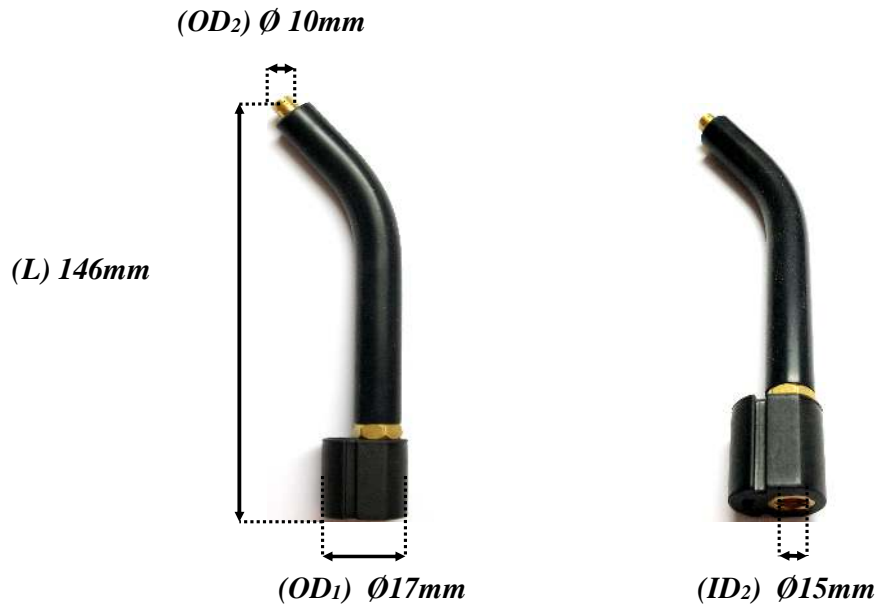

◆ SWAN NECK MB 15 (cổ cong súng hàn MB 15) - Trung Quốc

# MB.002.0009	
Chi tiết	Size
Chiều dài (L)	152mm
Đường kính trong (ID ₁) x bước răng (P)	M9 x 1P
Đường kính ngoài (OD ₁)	Ø25mm
Đường kính ngoài (OD ₂) x bước răng (P)	M8 x 1P

Trụ sở chính

📍 11E đường C, KCN Tân Tạo,
P. Tân Tạo A, Q. Bình Tân, TP. HCM
☎ (84) 28 3751 5778 - 3751 5779
📠 (84) 28 3751 5924
✉ lyvilinh@hoathinh.com.vn