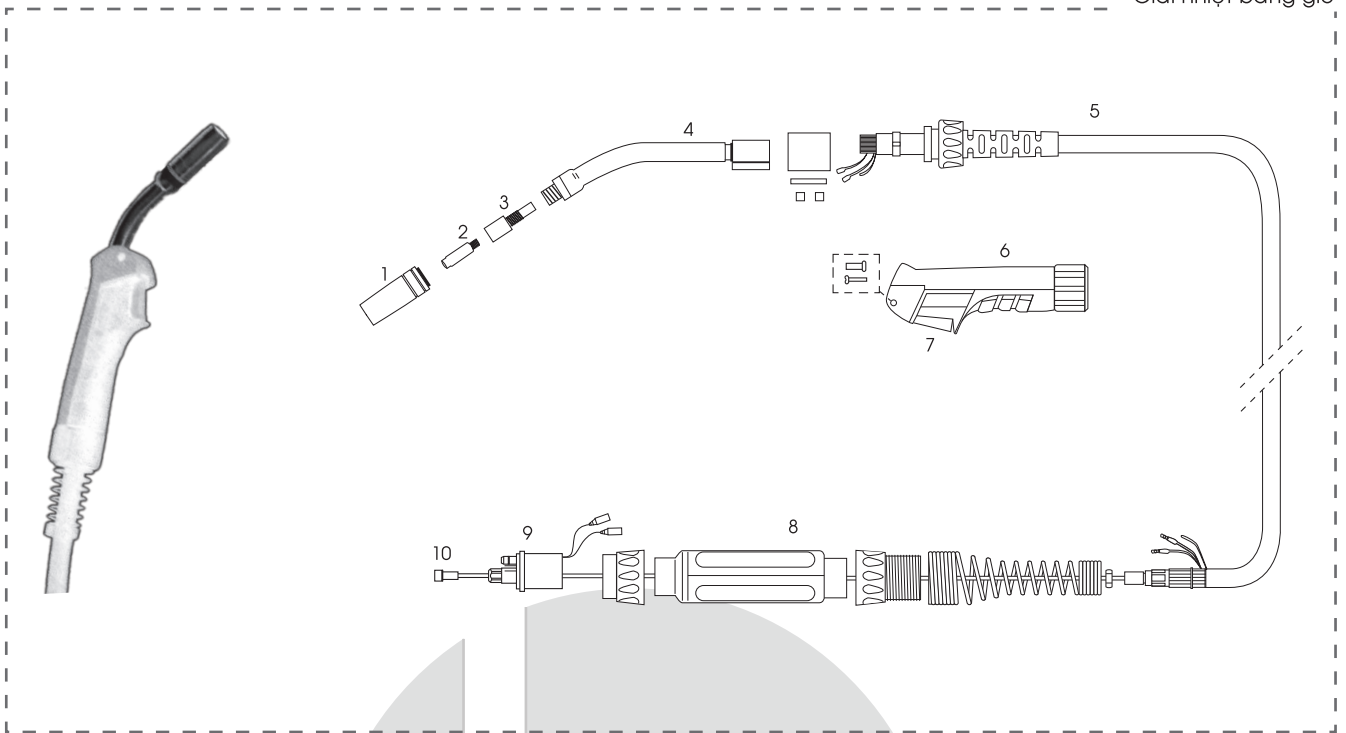

Kiểu MB25

Súng hàn MIG / MAG

Giải nhiệt bằng gió

KIỂU	MÔ TẢ	BỘ PHẬN SỐ		
		3.0 m	4.0 m	5.0 m
MB25	Súng hàn Mig/Mag giải nhiệt bằng gió với khớp đầu nối Châu Âu (Euro)	004.0312	004.0313	004.0314

CÁC BỘ PHẬN

Bộ phận số	Mô tả
1	Chụp khí MB 25
145.0076	Chụp khí MB 25
145.0042	Chụp khí MB 25
145.0124	Chụp khí MB 25
145.0144	Chụp khí MB 25
145.0169	Chụp khí MB 25
2	Mũi tiếp xúc M6 x 25mm
140.0037Cucr	Mũi tiếp xúc 0.8 mm
140.0038Cucr	Mũi tiếp xúc 0.9 mm
140.0039Cucr	Mũi tiếp xúc 1.0 mm
140.0040Cucr	Mũi tiếp xúc 1.2 mm
140.0037	Mũi tiếp xúc 0.8 mm
140.0038	Mũi tiếp xúc 0.9 mm
140.0039	Mũi tiếp xúc 1.0 mm
140.004	Mũi tiếp xúc 1.2 mm
140.0041	Mũi tiếp xúc 1.6 mm

CÁC BỘ PHẬN

Bộ phận số	Mô tả
3	142.0001 Khớp nối đầu hàn MB 25
4	004.0012 Cổ cong 50° MB 25
5	Cable M 25-10E Tổ hợp dây cáp Hyperflex x 10ft Euro
	Cable M 25-12E Tổ hợp dây cáp Hyperflex x 12ft Euro
	Cable M 25-15E Tổ hợp dây cáp Hyperflex x 15ft Euro
	Cable M 25-10 Tổ hợp dây cáp Hyperflex x 10ft
	Cable M 25-12 Tổ hợp dây cáp Hyperflex x 12ft
	Cable M 25-15 Tổ hợp dây cáp Hyperflex x 15ft
6	Handle MB 25 Tay cầm
7	Switch MB 25 Công tắc
8	021.04 Vỏ ổ cắm súng với đai ốc
9	022.03 Thân ổ cắm kiểu Euro (Châu Âu)
10	Ruột dẫn dây hàn MB 25
	0026.051 Ruột dẫn dây hàn 3 m, 0.8 - 1.6mm MB
	0026.052 Ruột dẫn dây hàn 4 m, 0.8 - 1.6mm MB
	0026.053 Ruột dẫn dây hàn 5 m, 0.8 - 1.6mm MB